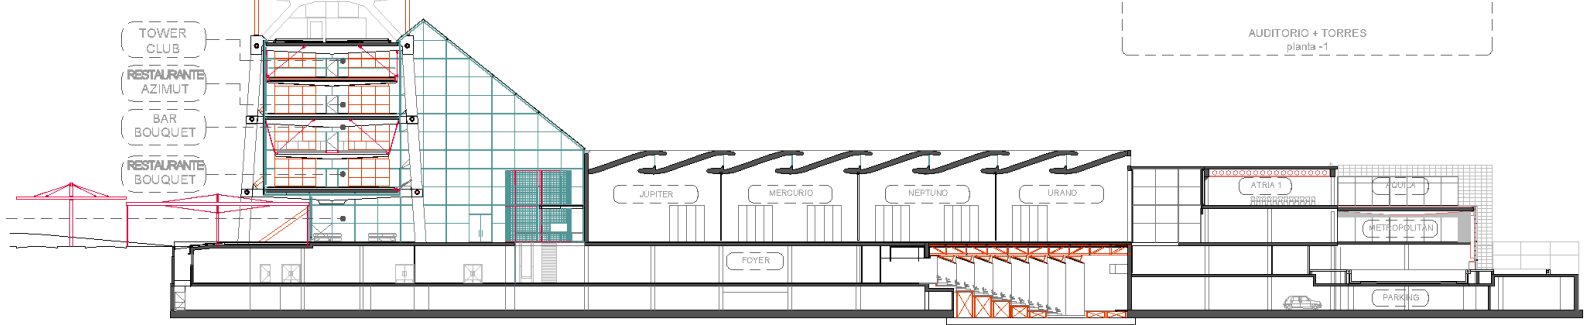

HABITACIONES

TOWER CLUB

RESTAURANTE AZIMUT

BAR BOUQUET

RESTAURANTE BOUQUET

LOBBY  
planta baja

**Hesperia Tower**  
★★★★

PLANO LLAVE | SECCIÓN | ESCALA 1 / 500 0 10 M  
NH Collection Barcelona Tower, Gran Via, 144, CP 08907, Hospitalet de Llobregat, Barcelona

LEYENDA | BACK OFFICE  | PANTALLA 

**Hesperia Tower**  
★★★★★

AUDITORIO | PLANTA -1 | ESCALA 1/300  0 5 M  
NH Collection Barcelona Tower, Gran Via, 144, CP 08907, Hospitalet de Llobregat, Barcelona

LEYENDA | BACK OFFICE | PANTALLA

**Hesperia Tower**  
★★★★★

LOBBY + COSMOS | PLANTA BAJA | ESCALA 1 / 300 0 5 M  
NH Collection Barcelona Tower, Gran Via, 144, CP 08907, Hospitalet de Llobregat, Barcelona

**Hesperia Tower**  
★★★★★

LEYENDA | BACK OFFICE  | PANTALLA 

MEZZANINE | PLANTA PRIMERA | ESCALA 1 / 300  0 5 M  
NH Collection Barcelona Tower, Gran Via, 144, CP 08907, Hospitalet de Llobregat, Barcelona

LEYENDA | BACK OFFICE

**Hesperia Tower**  
★★★★

THE DOME | PLANTA 29 | ESCALA 1 / 200 0 2 M  
NH Collection Barcelona Tower, Gran Via, 144, CP 08907, Hospitalet de Llobregat, Barcelona