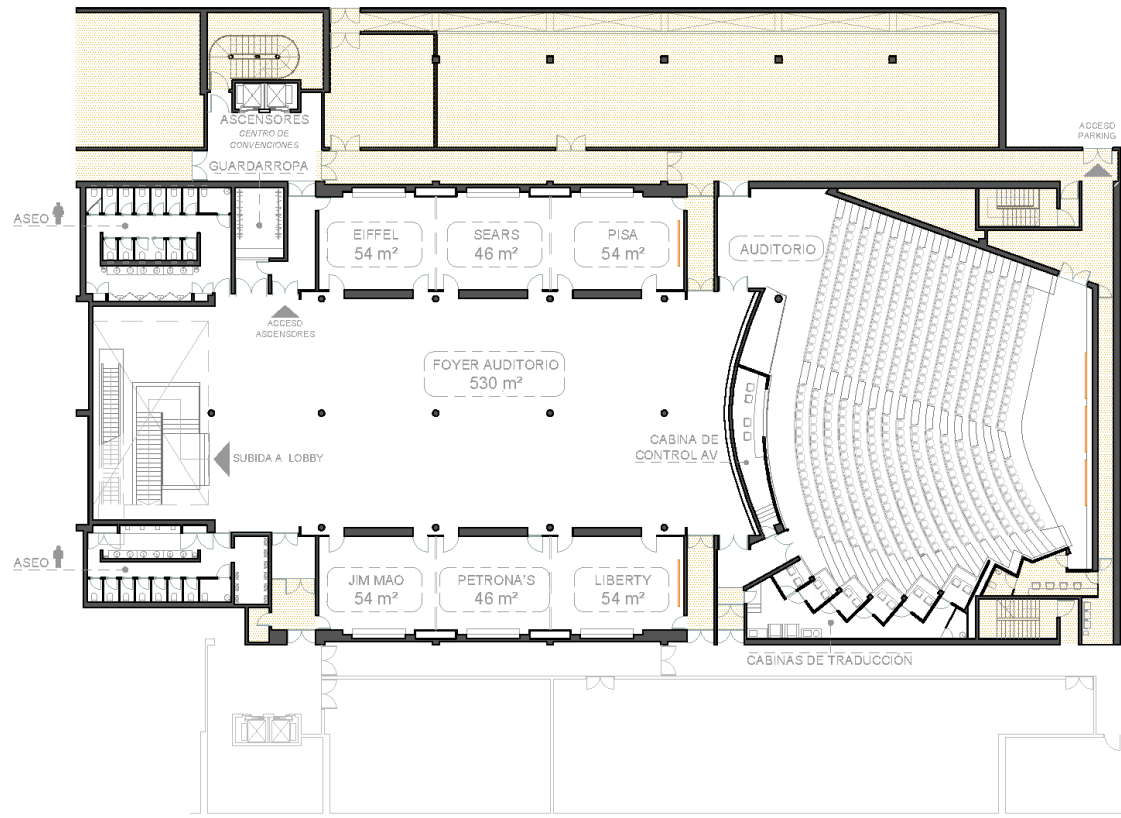

HABITACIONES

TOWER CLUB

RESTAURANTE AZIMUT

BAR BOUQUET

RESTAURANTE BOUQUET

LOBBY  
planta baja

**Hesperia Tower**  
★★★★

PLANO LLAVE | SECCIÓN | ESCALA 1 / 500 0 10 M  
NH Collection Barcelona Tower, Gran Via, 144, CP 08907, Hospitalet de Llobregat, Barcelona

LEYENDA | BACK OFFICE  | PANTALLA 

**Hesperia Tower**  
★★★★★

AUDITORIO | PLANTA -1 | ESCALA 1/300  0 5 M  
NH Collection Barcelona Tower, Gran Via, 144, CP 08907, Hospitalet de Llobregat, Barcelona

LEYENDA | BACK OFFICE | PANTALLA

**Hesperia Tower**  
★★★★★

LOBBY + COSMOS | PLANTA BAJA | ESCALA 1 / 300 0 5 M  
NH Collection Barcelona Tower, Gran Via, 144, CP 08907, Hospitalet de Llobregat, Barcelona

**Hesperia Tower**  
★★★★★

LEYENDA | BACK OFFICE  | PANTALLA 

MEZZANINE | PLANTA PRIMERA | ESCALA 1 / 300  0 5 M  
NH Collection Barcelona Tower, Gran Via, 144, CP 08907, Hospitalet de Llobregat, Barcelona

LEYENDA | BACK OFFICE

**Hesperia Tower**  
★★★★

THE DOME | PLANTA 29 | ESCALA 1 / 200 0 2 M  
NH Collection Barcelona Tower, Gran Via, 144, CP 08907, Hospitalet de Llobregat, Barcelona