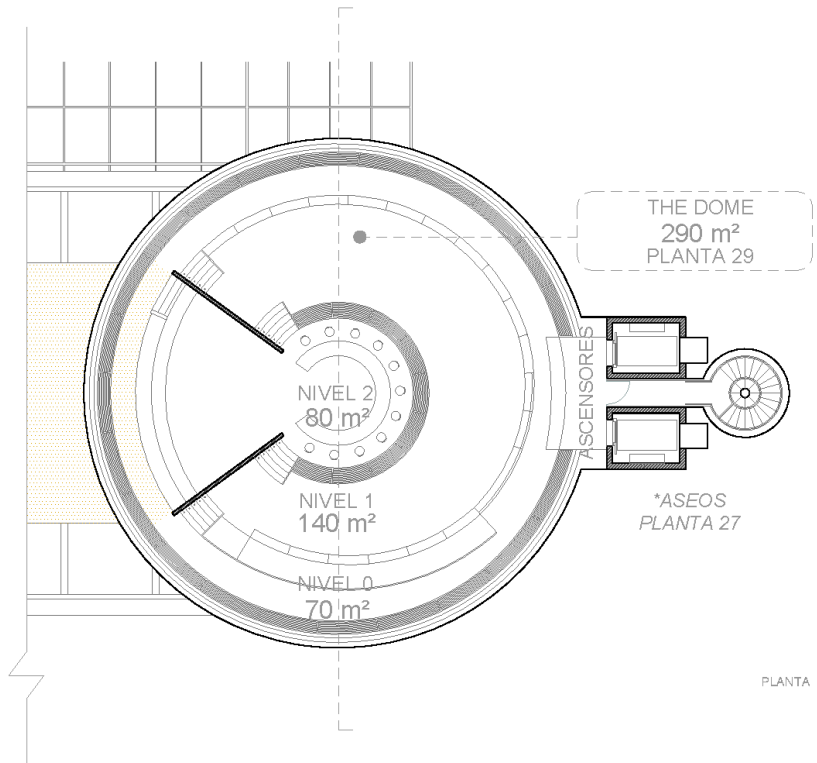

HABITACIONES

TOWER CLUB

RESTAURANTE AZIMUT

BAR BOUQUET

RESTAURANTE BOUQUET

LOBBY  
planta baja

**Hesperia Tower**  
★★★★

PLANO LLAVE | SECCIÓN | ESCALA 1 / 500 0 10 M  
NH Collection Barcelona Tower, Gran Via, 144, CP 08907, Hospitalet de Llobregat, Barcelona

LEYENDA | BACK OFFICE  | PANTALLA 

**Hesperia Tower**  
★★★★★

AUDITORIO | PLANTA -1 | ESCALA 1/300  0 5 M  
NH Collection Barcelona Tower, Gran Via, 144, CP 08907, Hospitalet de Llobregat, Barcelona

LEYENDA | BACK OFFICE | PANTALLA

**Hesperia Tower**  
★★★★★

LOBBY + COSMOS | PLANTA BAJA | ESCALA 1 / 300 0 5 M  
NH Collection Barcelona Tower, Gran Via, 144, CP 08907, Hospitalet de Llobregat, Barcelona

**Hesperia Tower**  
★★★★★

LEYENDA | BACK OFFICE  | PANTALLA 

MEZZANINE | PLANTA PRIMERA | ESCALA 1 / 300  0 5 M  
NH Collection Barcelona Tower, Gran Via, 144, CP 08907, Hospitalet de Llobregat, Barcelona

LEYENDA | BACK OFFICE

**Hesperia Tower**  
★★★★

THE DOME | PLANTA 29 | ESCALA 1 / 200 0 2 M  
NH Collection Barcelona Tower, Gran Via, 144, CP 08907, Hospitalet de Llobregat, Barcelona