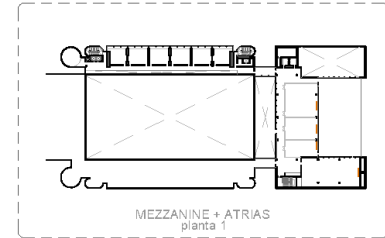

HABITACIONES

TOWER CLUB

RESTAURANTE AZIMUT

BAR BOUQUET

RESTAURANTE BOUQUET

LOBBY  
planta baja

**Hesperia Tower**  
★★★★

PLANO LLAVE | SECCIÓN | ESCALA 1 / 500 0 10 M  
NH Collection Barcelona Tower, Gran Via, 144, CP 08907, Hospitalet de Llobregat, Barcelona

LEYENDA | BACK OFFICE  | PANTALLA 

**Hesperia Tower**  
★★★★★

AUDITORIO | PLANTA -1 | ESCALA 1/300  0 5 M  
NH Collection Barcelona Tower, Gran Via, 144, CP 08907, Hospitalet de Llobregat, Barcelona

LEYENDA | BACK OFFICE | PANTALLA