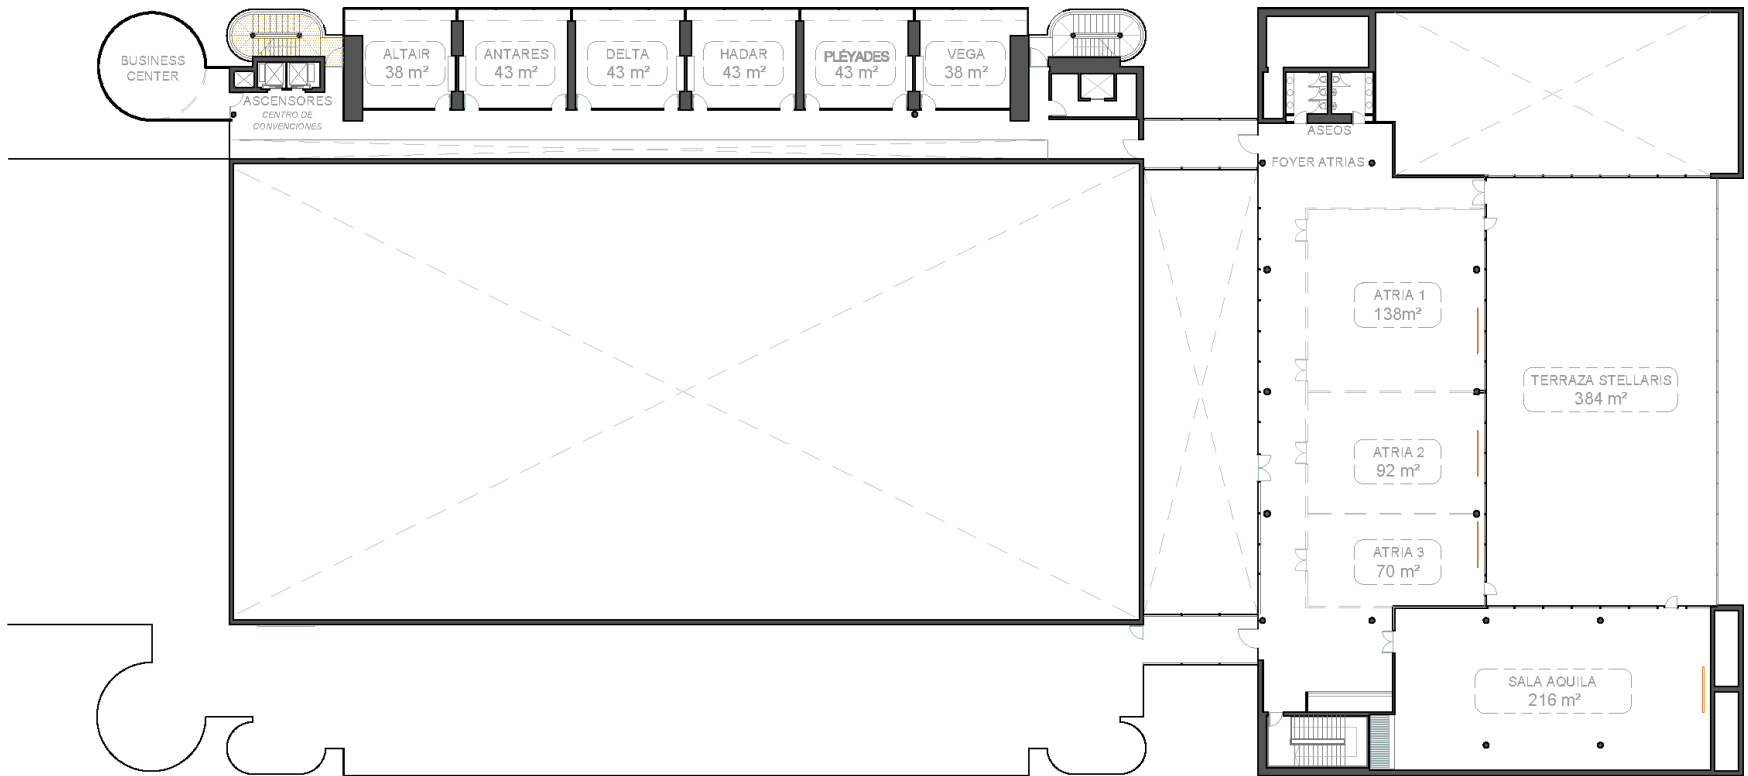

HABITACIONES

TOWER CLUB

RESTAURANTE AZIMUT

BAR BOUQUET

RESTAURANTE BOUQUET

LOBBY  
planta baja

**Hesperia Tower**  
★★★★

PLANO LLAVE | SECCIÓN | ESCALA 1 / 500 0 10 M  
NH Collection Barcelona Tower, Gran Via, 144, CP 08907, Hospitalet de Llobregat, Barcelona

LEYENDA | BACK OFFICE  | PANTALLA 

**Hesperia Tower**  
★★★★★

AUDITORIO | PLANTA -1 | ESCALA 1/300  0 5 M  
NH Collection Barcelona Tower, Gran Via, 144, CP 08907, Hospitalet de Llobregat, Barcelona

LEYENDA | BACK OFFICE | PANTALLA

**Hesperia Tower**  
★★★★★

LOBBY + COSMOS | PLANTA BAJA | ESCALA 1 / 300 0 5 M  
NH Collection Barcelona Tower, Gran Via, 144, CP 08907, Hospitalet de Llobregat, Barcelona

**Hesperia Tower**  
★★★★★

LEYENDA | BACK OFFICE  | PANTALLA 

MEZZANINE | PLANTA PRIMERA | ESCALA 1 / 300  0 5 M  
NH Collection Barcelona Tower, Gran Via, 144, CP 08907, Hospitalet de Llobregat, Barcelona

LEYENDA | BACK OFFICE

**Hesperia Tower**  
★★★★

THE DOME | PLANTA 29 | ESCALA 1 / 200 0 2 M  
NH Collection Barcelona Tower, Gran Via, 144, CP 08907, Hospitalet de Llobregat, Barcelona