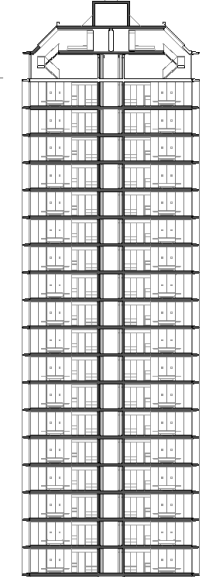

HABITACIONES

TOWER CLUB

RESTAURANTE AZIMUT

BAR BOUQUET

RESTAURANTE BOUQUET

LOBBY  
planta baja

**Hesperia Tower**  
★★★★

PLANO LLAVE | SECCIÓN | ESCALA 1 / 500 0 10 M  
NH Collection Barcelona Tower, Gran Via, 144, CP 08907, Hospitalet de Llobregat, Barcelona

LEYENDA | BACK OFFICE  | PANTALLA 

**Hesperia Tower**  
★★★★★

AUDITORIO | PLANTA -1 | ESCALA 1/300  0 5 M  
NH Collection Barcelona Tower, Gran Via, 144, CP 08907, Hospitalet de Llobregat, Barcelona

LEYENDA | BACK OFFICE | PANTALLA

**Hesperia Tower**  
★★★★★

LOBBY + COSMOS | PLANTA BAJA | ESCALA 1 / 300 0 5 M  
NH Collection Barcelona Tower, Gran Via, 144, CP 08907, Hospitalet de Llobregat, Barcelona

**Hesperia Tower**  
★★★★★

LEYENDA | BACK OFFICE  | PANTALLA 

MEZZANINE | PLANTA PRIMERA | ESCALA 1 / 300  0 5 M  
NH Collection Barcelona Tower, Gran Via, 144, CP 08907, Hospitalet de Llobregat, Barcelona

LEYENDA | BACK OFFICE

**Hesperia Tower**  
★★★★

THE DOME | PLANTA 29 | ESCALA 1 / 200 0 2 M  
NH Collection Barcelona Tower, Gran Via, 144, CP 08907, Hospitalet de Llobregat, Barcelona