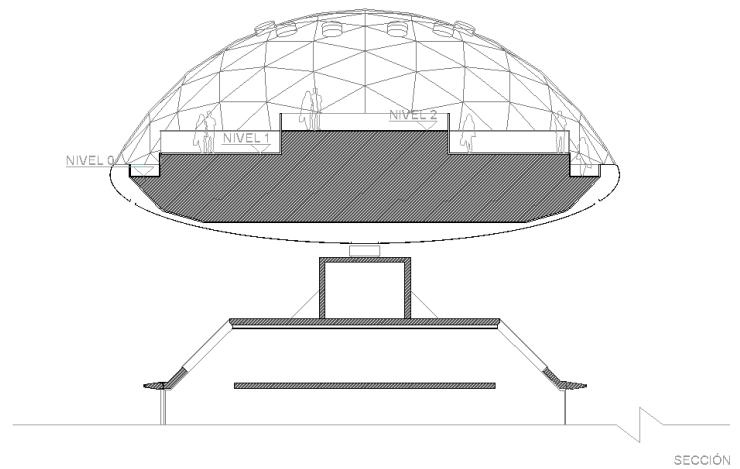

HABITACIONES

TOWER CLUB

RESTAURANTE AZIMUT

BAR BOUQUET

RESTAURANTE BOUQUET

LOBBY  
planta baja

**Hesperia Tower**  
★★★★

PLANO LLAVE | SECCIÓN | ESCALA 1 / 500 0 10 M  
NH Collection Barcelona Tower, Gran Via, 144, CP 08907, Hospitalet de Llobregat, Barcelona

**Hesperia Tower**  
★★★★★

LOBBY + COSMOS | PLANTA BAJA | ESCALA 1 / 300 0 5 M  
NH Collection Barcelona Tower, Gran Via, 144, CP 08907, Hospitalet de Llobregat, Barcelona

**Hesperia Tower**  
★★★★★

LEYENDA | BACK OFFICE  | PANTALLA 

MEZZANINE | PLANTA PRIMERA | ESCALA 1 / 300  0 5 M  
NH Collection Barcelona Tower, Gran Via, 144, CP 08907, Hospitalet de Llobregat, Barcelona

LEYENDA | BACK OFFICE

**Hesperia Tower**  
★★★★

THE DOME | PLANTA 29 | ESCALA 1 / 200 0 2 M  
NH Collection Barcelona Tower, Gran Via, 144, CP 08907, Hospitalet de Llobregat, Barcelona