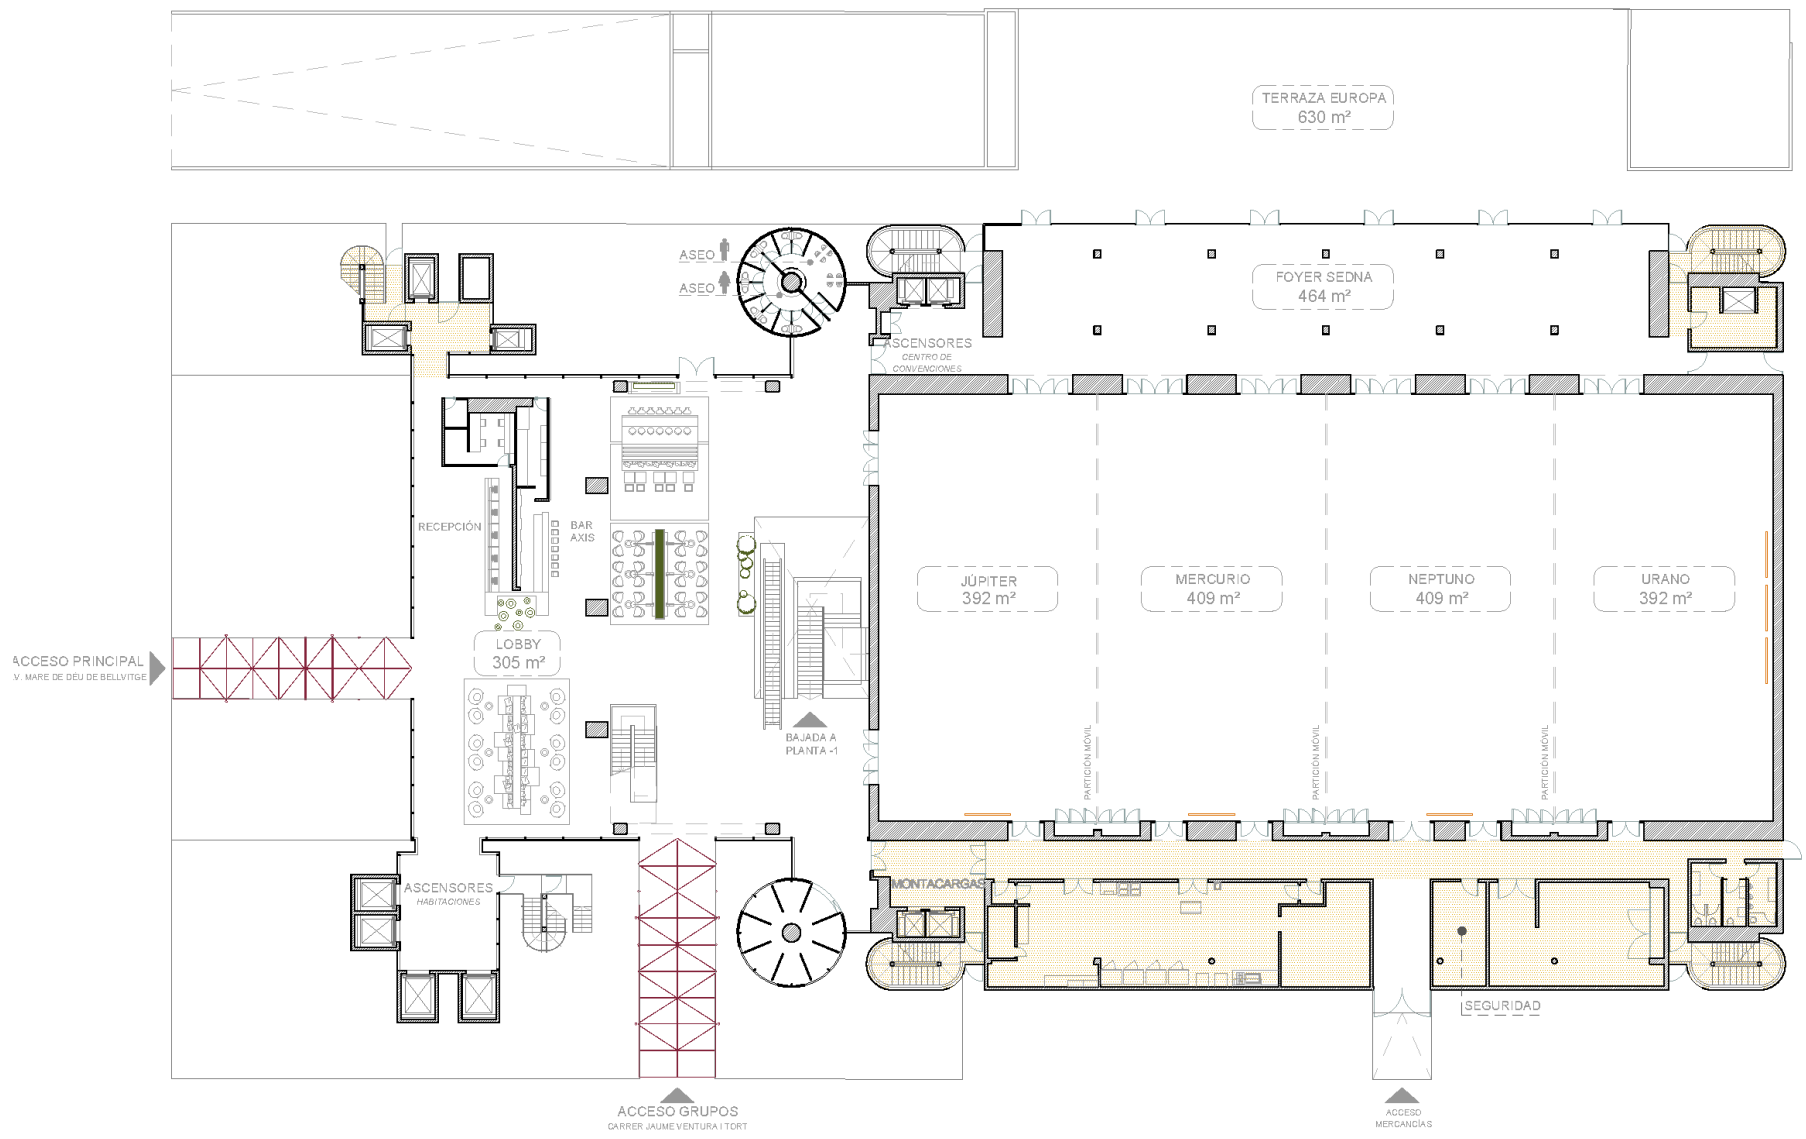

HABITACIONES

TOWER CLUB

RESTAURANTE AZIMUT

BAR BOUQUET

RESTAURANTE BOUQUET

LOBBY  
planta baja

**Hesperia Tower**  
★★★★

PLANO LLAVE | SECCIÓN | ESCALA 1 / 500 0 10 M  
NH Collection Barcelona Tower, Gran Via, 144, CP 08907, Hospitalet de Llobregat, Barcelona

LEYENDA | BACK OFFICE  | PANTALLA 

**Hesperia Tower**  
★★★★★

AUDITORIO | PLANTA -1 | ESCALA 1/300  0 5 M  
NH Collection Barcelona Tower, Gran Via, 144, CP 08907, Hospitalet de Llobregat, Barcelona

LEYENDA | BACK OFFICE | PANTALLA

**Hesperia Tower**  
★★★★★

LOBBY + COSMOS | PLANTA BAJA | ESCALA 1 / 300 0 5 M  
NH Collection Barcelona Tower, Gran Via, 144, CP 08907, Hospitalet de Llobregat, Barcelona

**Hesperia Tower**  
★★★★★

LEYENDA | BACK OFFICE  | PANTALLA 

MEZZANINE | PLANTA PRIMERA | ESCALA 1 / 300  0 5 M  
NH Collection Barcelona Tower, Gran Via, 144, CP 08907, Hospitalet de Llobregat, Barcelona

LEYENDA | BACK OFFICE

**Hesperia Tower**  
★★★★

THE DOME | PLANTA 29 | ESCALA 1 / 200 0 2 M  
NH Collection Barcelona Tower, Gran Via, 144, CP 08907, Hospitalet de Llobregat, Barcelona